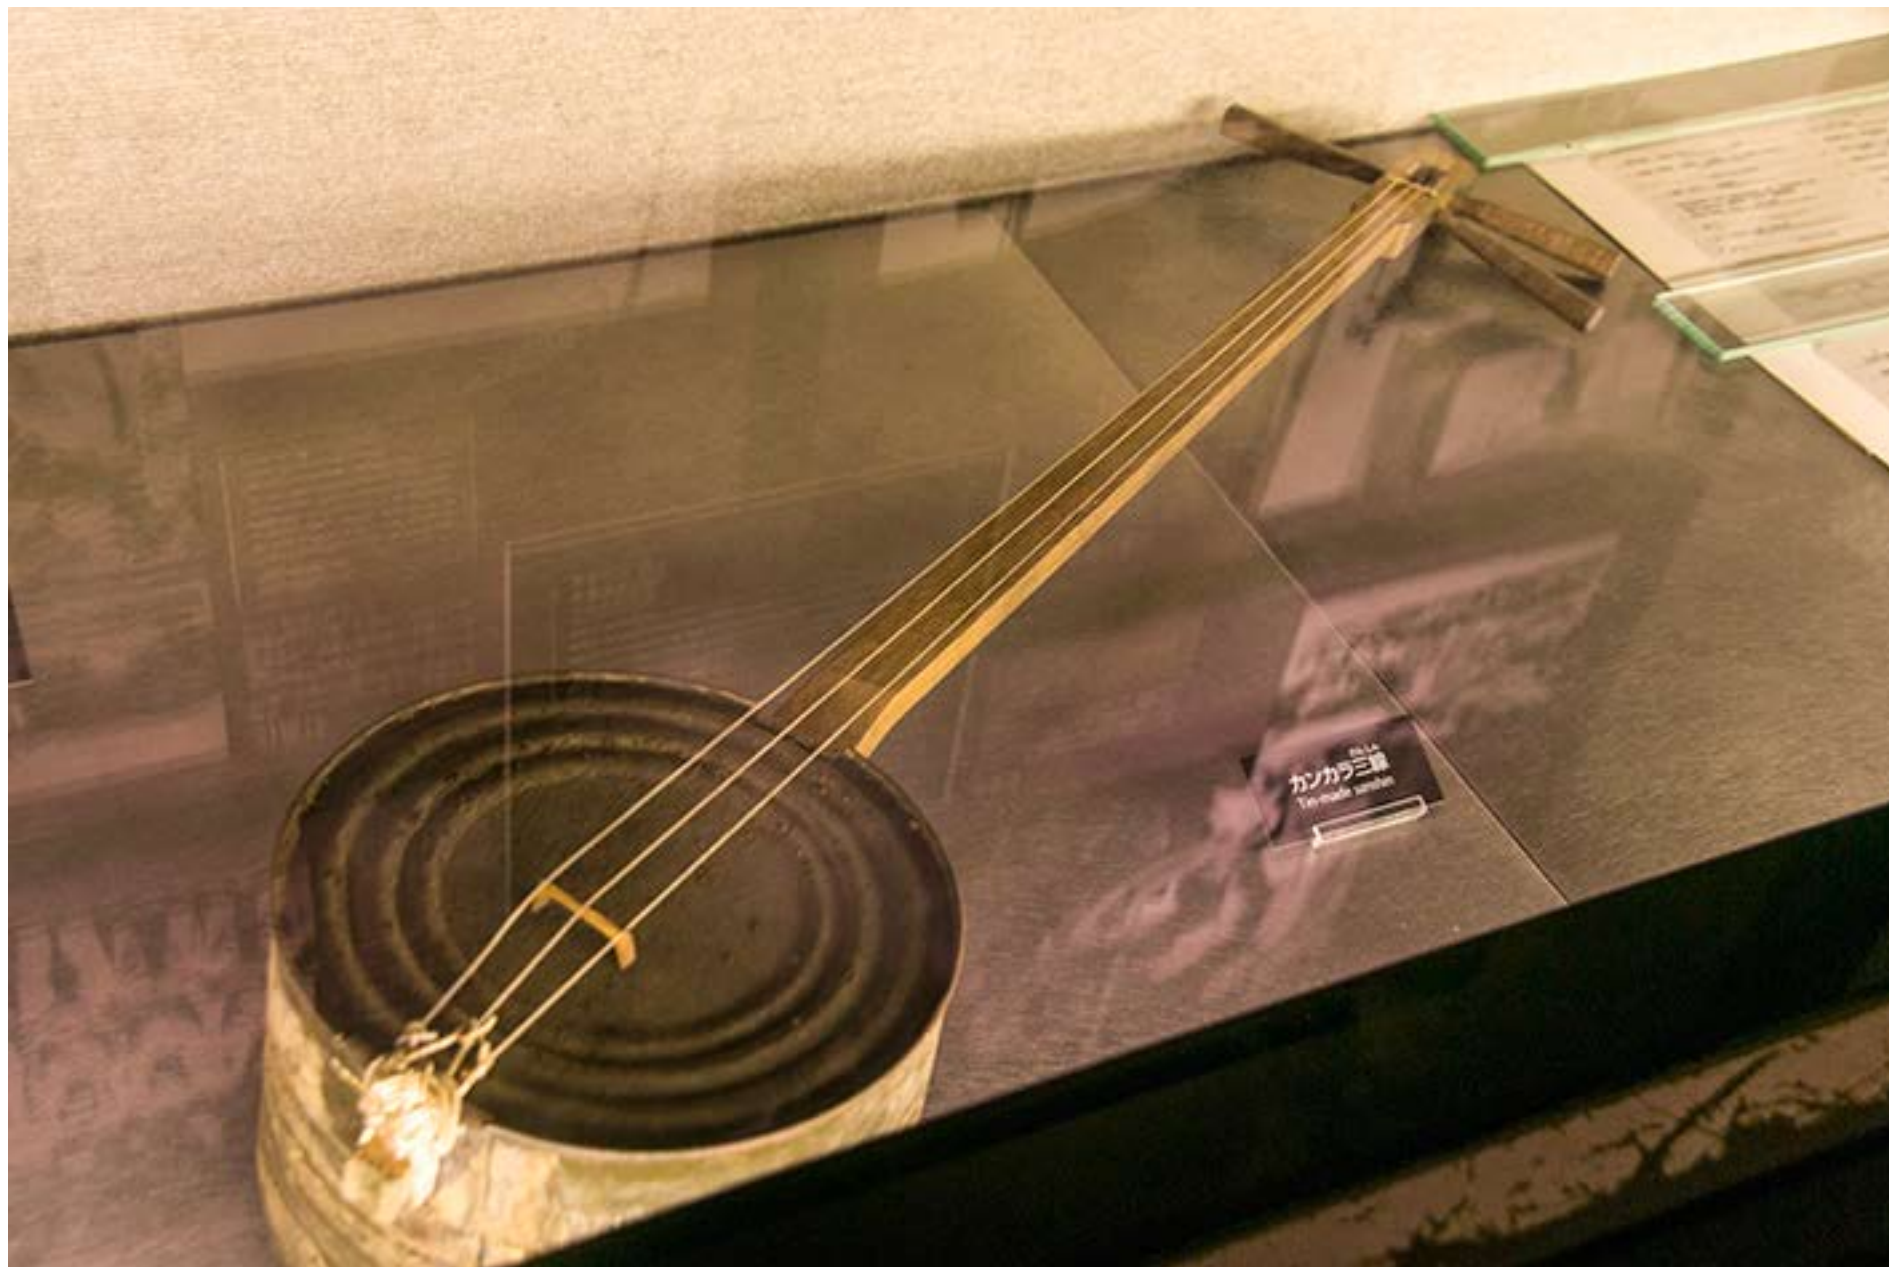

た場所の近くで見つかった日用品
gs, found near the site of a mass suicide

うるま喜劇倶楽部出演

ワタブーショウ

ラジオヤレフートの人気者
沖縄民謡漫談界の新人
照屋林助 ワタブーの**実演**

線味の電気三味線の
切張りの電気の
切張りの電気の
切張りの電気の

デタラメアピヤ、ワタブーと
喜劇倶楽部総動員で贈る
歌と笑いの花束

日時
場所

同時公開
特別アトラクション